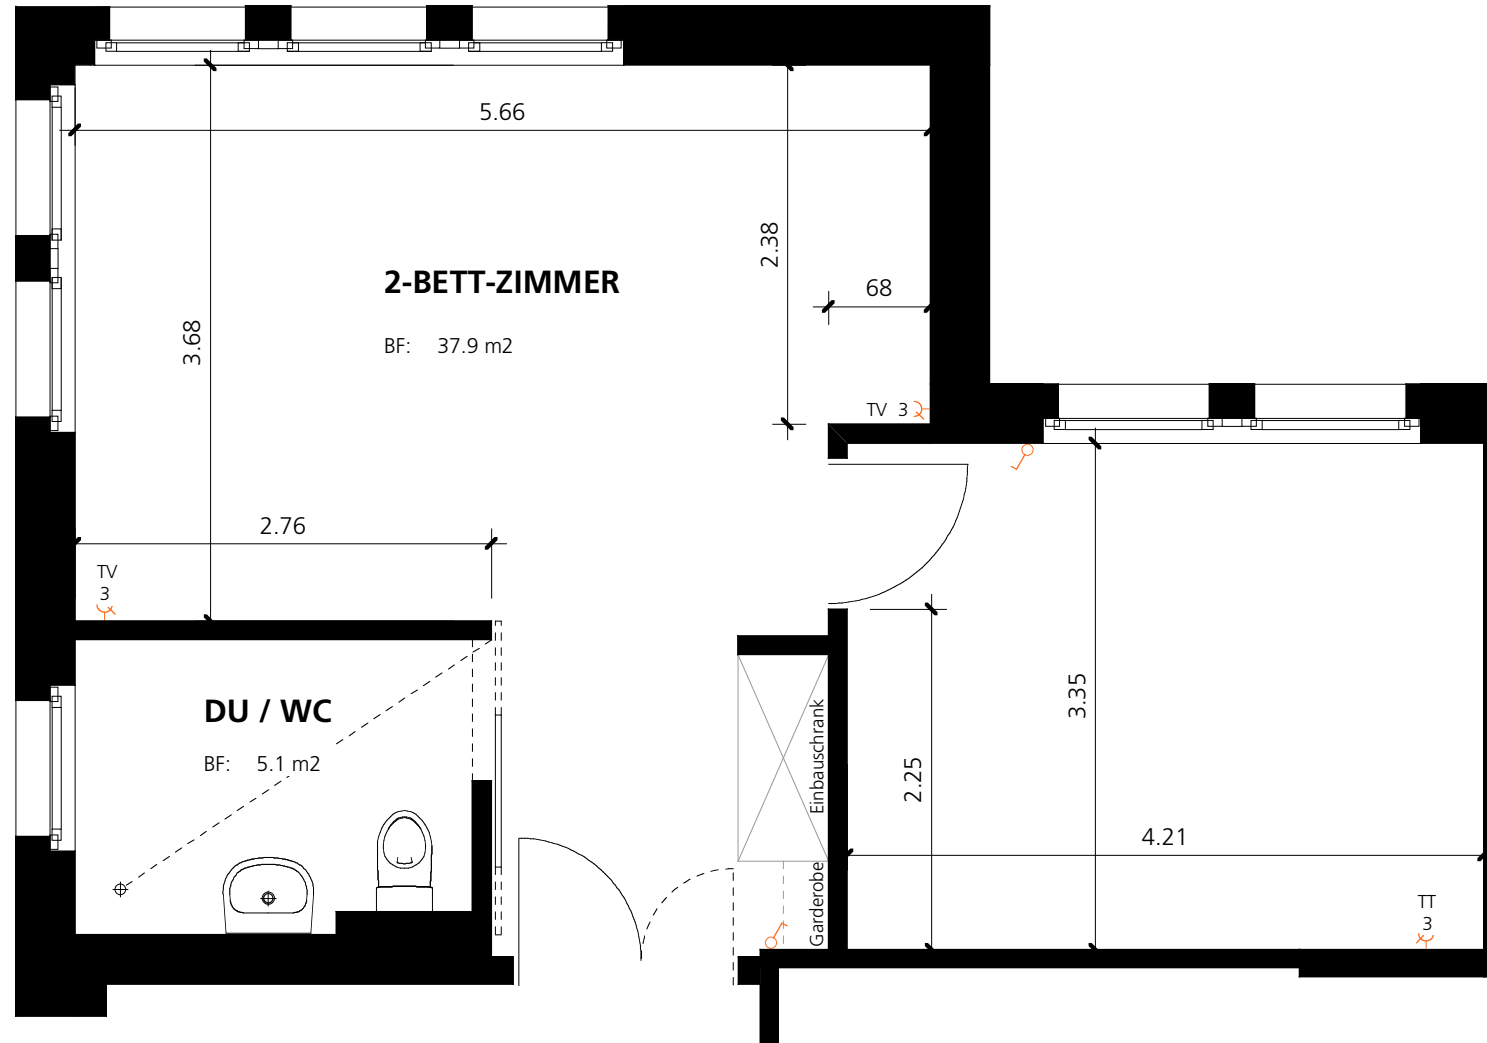

# ZIMMER B 101

Zimmerart: 2-Bett-Zimmer  
Zimmergröße: 43 m<sup>2</sup>  
Stockwerk: Obergeschoss  
Lage: W

Masstab: 1:50