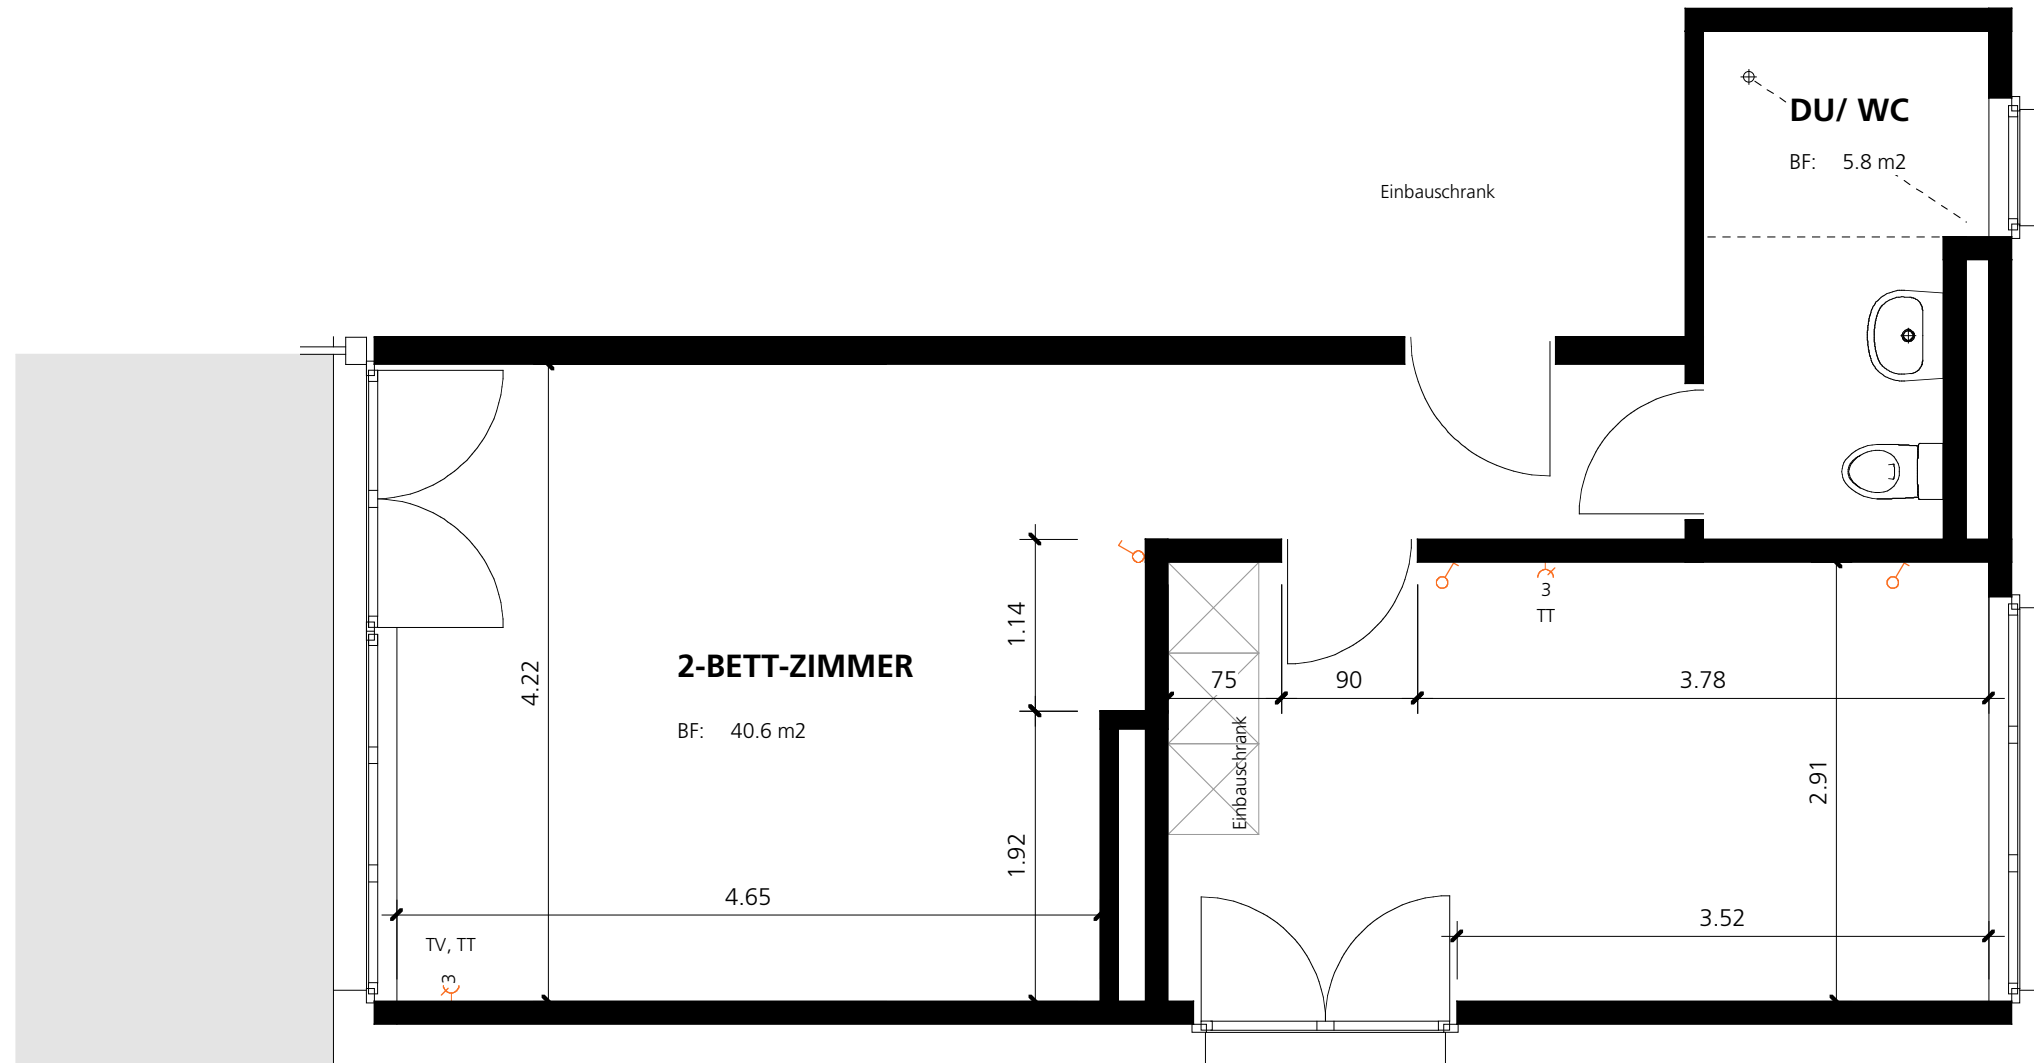

# ZIMMER B 207

Zimmerart: 2-Bett-Zimmer  
Zimmergröße: 46.4 m<sup>2</sup>  
Stockwerk: Attikageschoss  
Lage: S

## Dachterrasse

BF: 75.5 m<sup>2</sup>

Masstab: 1:50