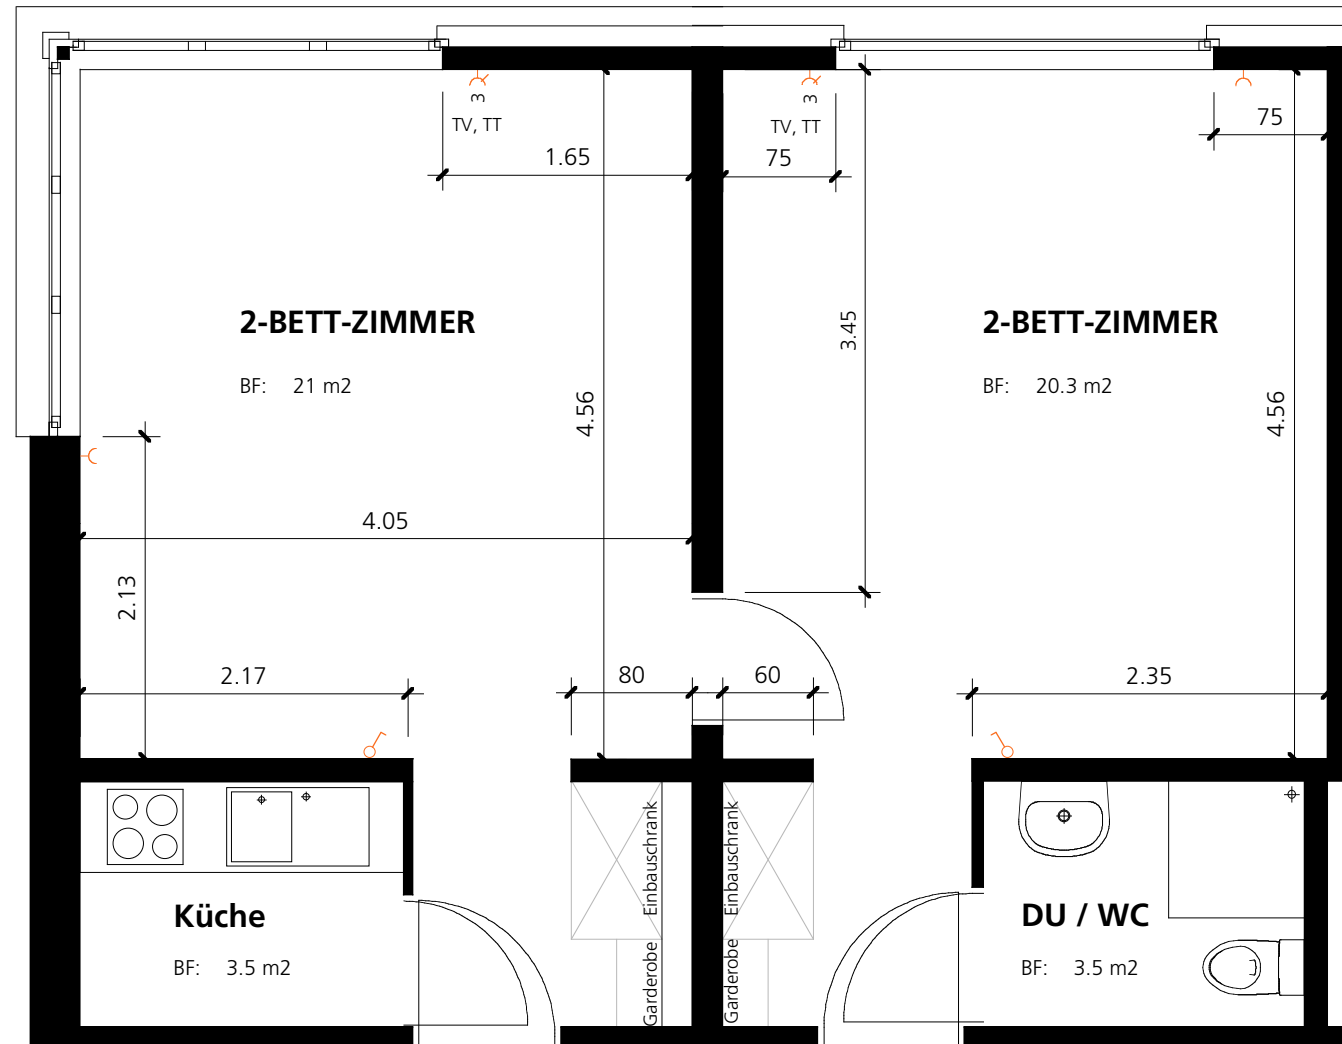

ZIMMER Z 104/105

Zimmerart: 2-Bett-Zimmer
 Zimmergröße: 48.3 m²
 Stockwerk: Obergeschoss
 Lage: NW

Masstab: 1:50