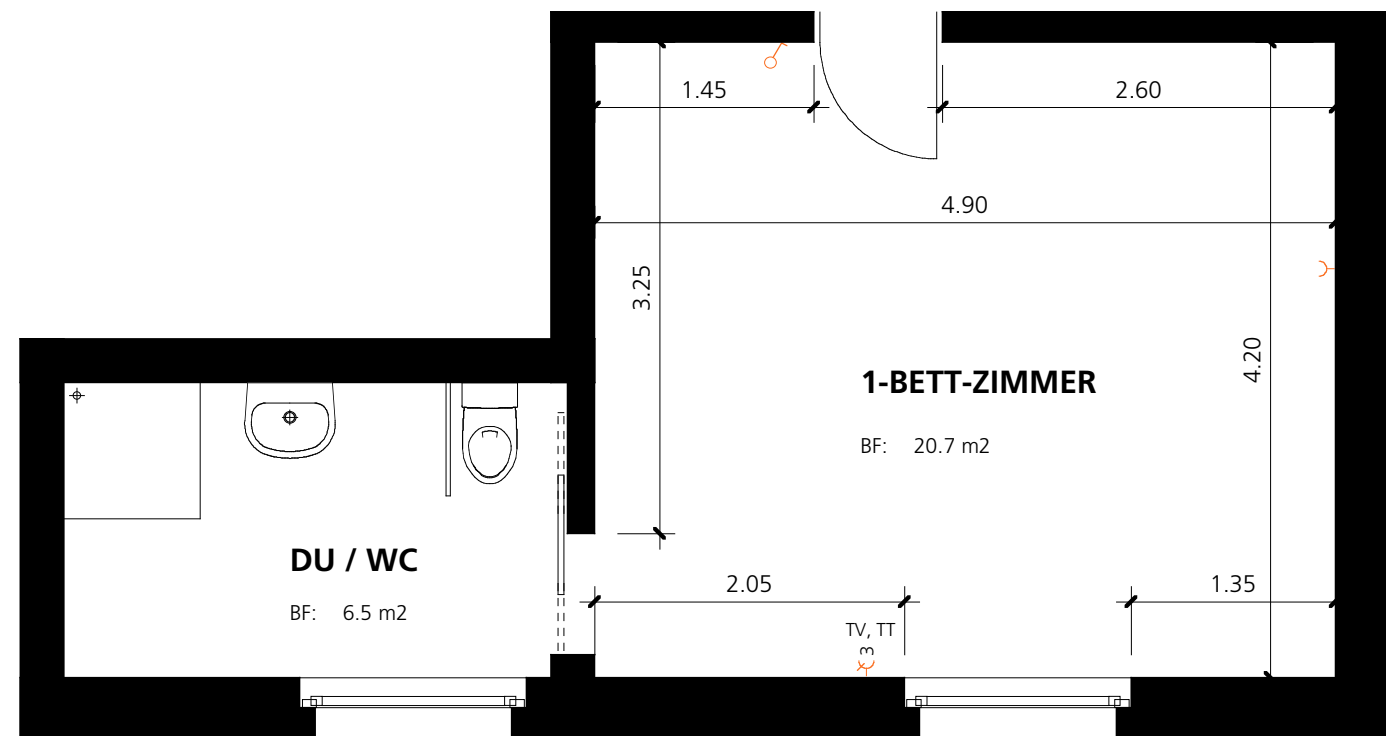

ZIMMER A 105

Zimmerart: 1-Bett-Zimmer
Zimmergröße: 27.2m²
Stockwerk: Obergeschoss
Lage: SO

Masstab: 1:50