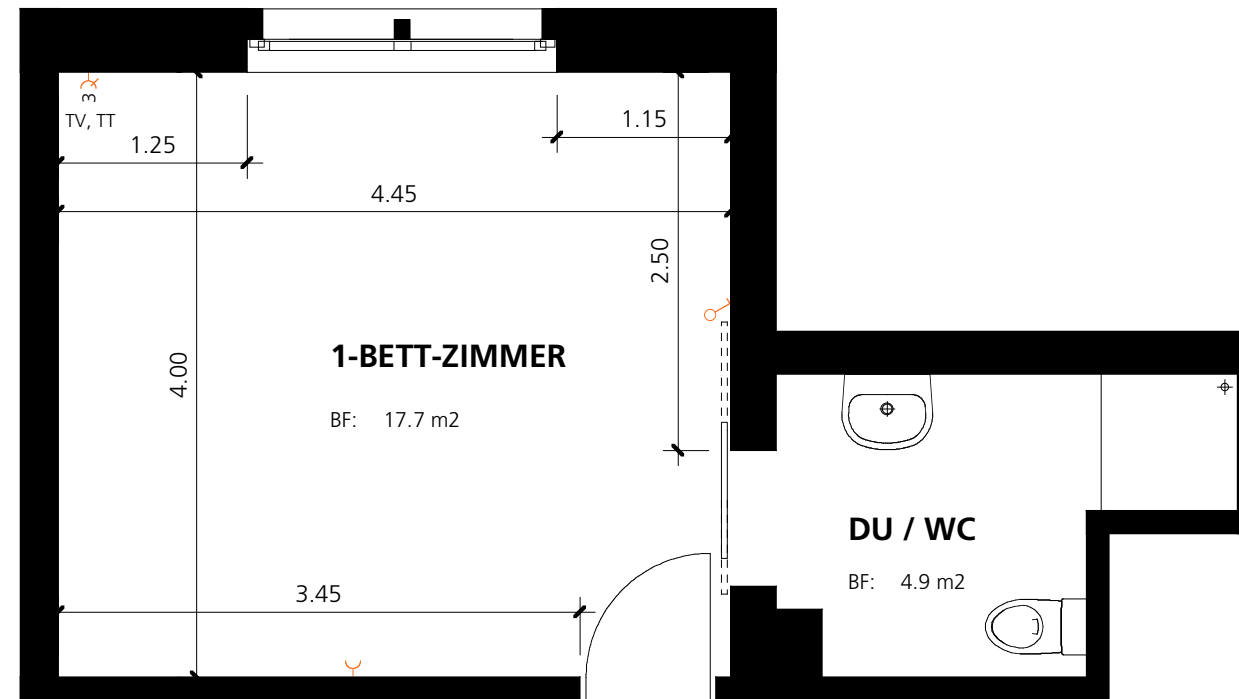

ZIMMER A 102

Zimmerart: 1-Bett-Zimmer
Zimmergröße: 22.6 m²
Stockwerk: Obergeschoss
Lage: NW

Masstab: 1:50