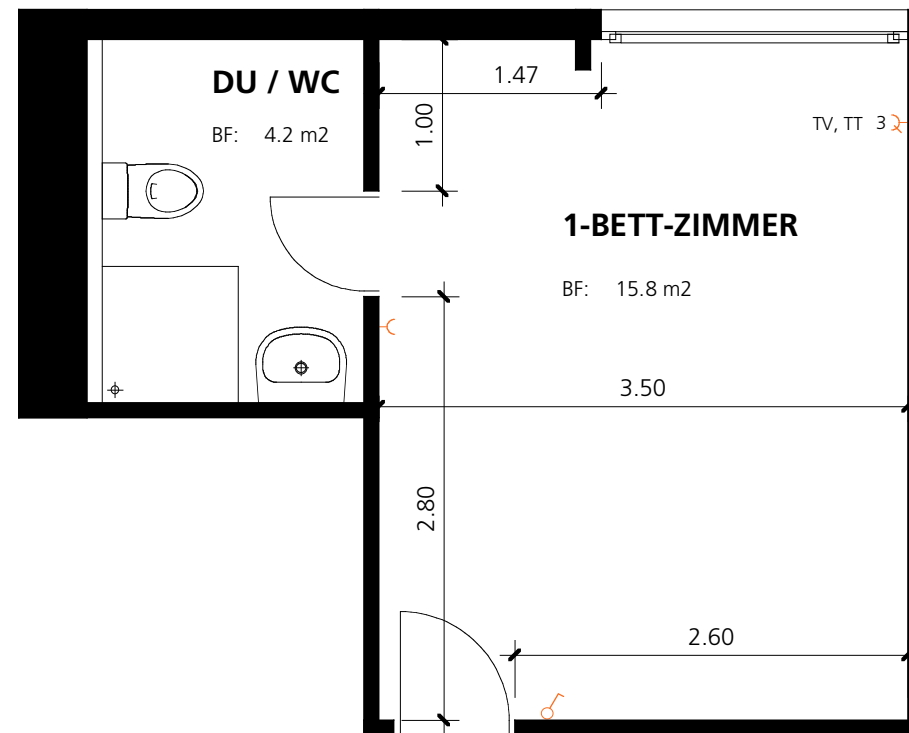

# ZIMMER A 109

Zimmerart: 1-Bett-Zimmer  
Zimmergröße: 20 m<sup>2</sup>  
Stockwerk: Obergeschoss  
Lage: NW

Massstab: 1:50