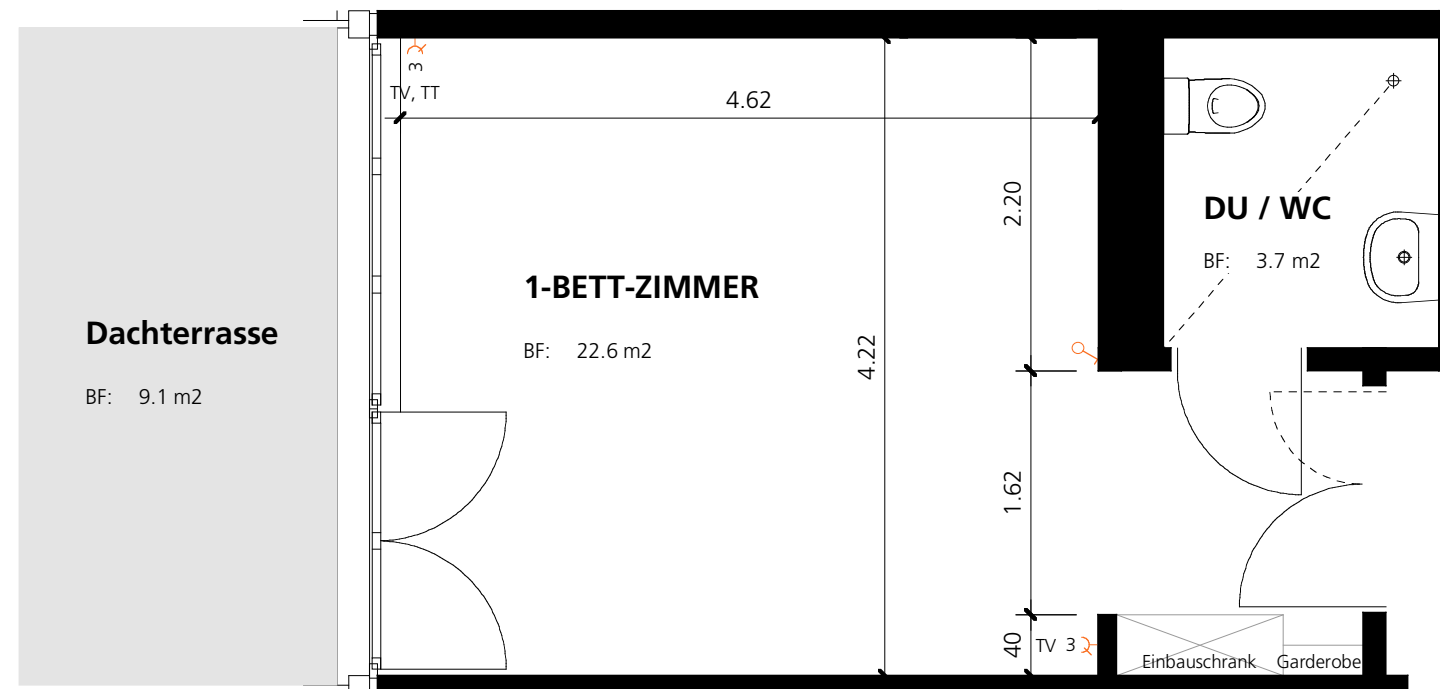

ZIMMER B 204

Zimmerart: 1-Bett-Zimmer
Zimmergröße: 26.3 m²
Stockwerk: Attikageschoss
Lage: SW

Masstab: 1:50