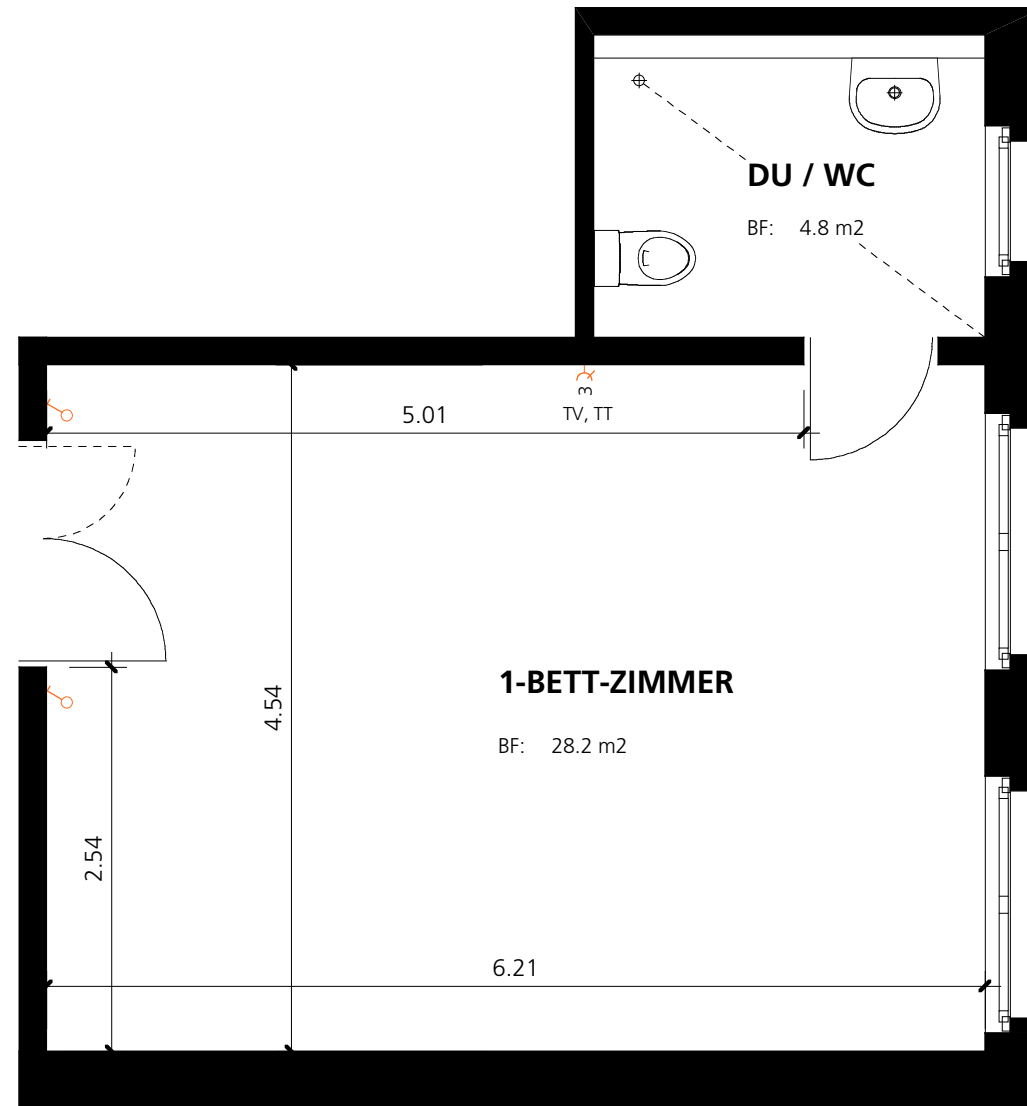

# ZIMMER B 011

Zimmerart: 1-Bett-Zimmer  
Zimmergröße: 33 m<sup>2</sup>  
Stockwerk: Erdgeschoss  
Lage: O

Masstab: 1:50