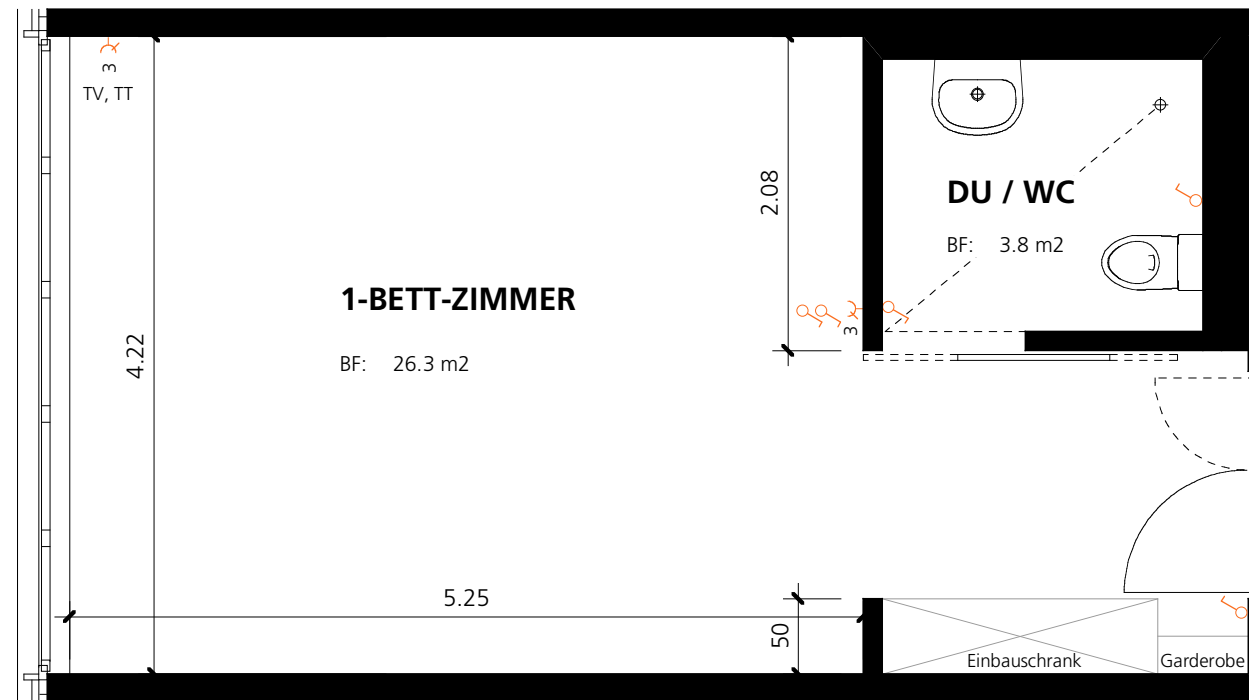

ZIMMER B 003

Zimmerart: 1-Bett-Zimmer
Zimmergrösse: 30.1 m²
Stockwerk: Erdgeschoss
Lage: SW

Massstab: 1:50