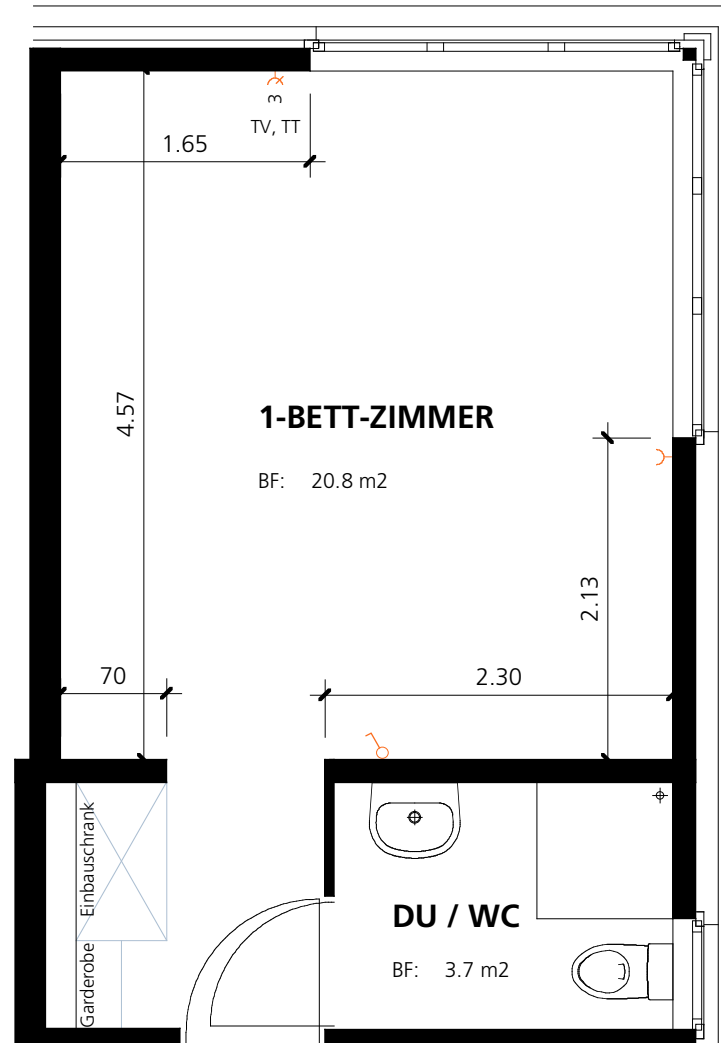

# ZIMMER Z 101

Zimmerart: 1-Bett-Zimmer  
Zimmergröße: 24.5 m<sup>2</sup>  
Stockwerk: Obergeschoss  
Lage: NW

Masstab: 1:50