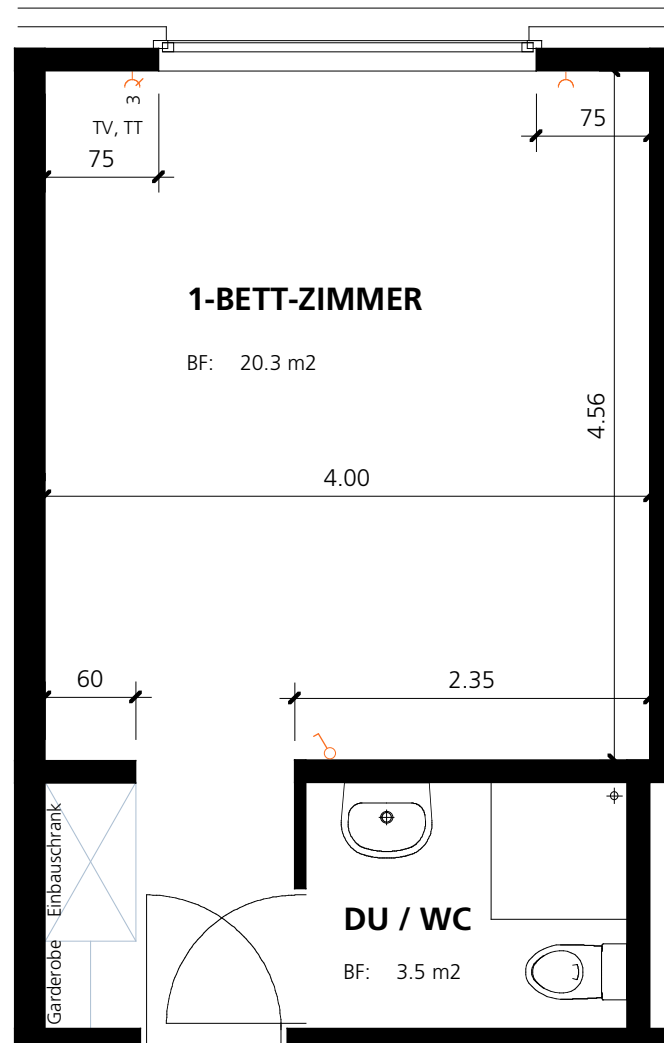

# ZIMMER Z 102

Zimmerart: 1-Bett-Zimmer  
Zimmergröße: 23.8 m<sup>2</sup>  
Stockwerk: Obergeschoss  
Lage: NW

Massstab: 1:50