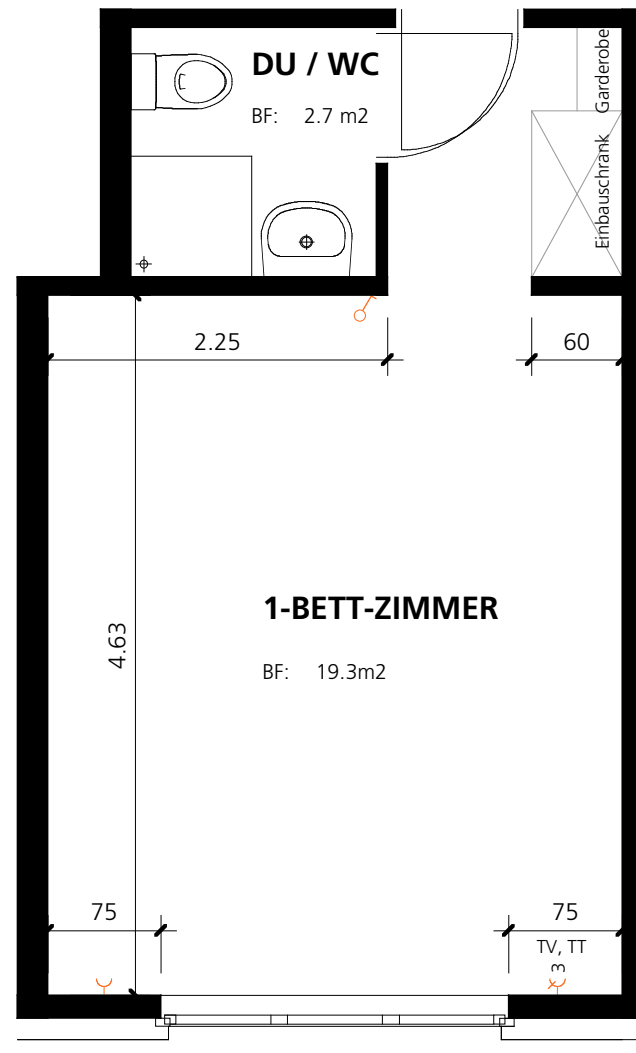

# ZIMMER Z 111

Zimmerart: 1-Bett-Zimmer  
Zimmergrösse: 22 m<sup>2</sup>  
Stockwerk: Obergeschoss  
Lage: SO

Massstab: 1:50